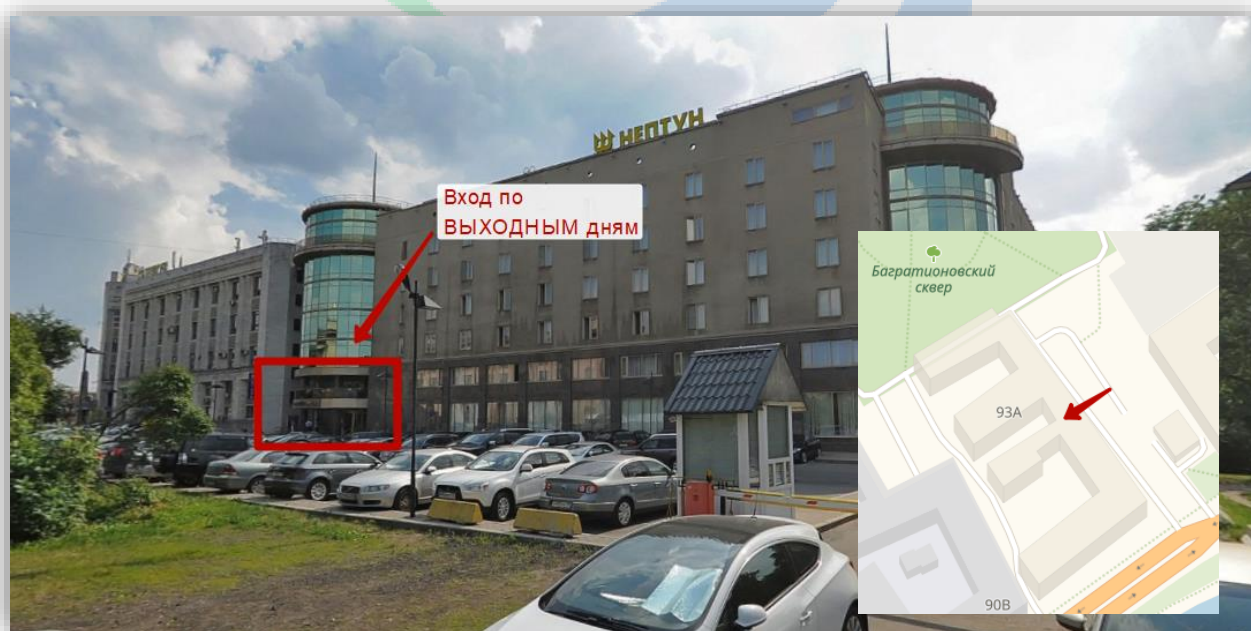

ПО ВЫХОДНЫМ ДНЯМ

Вход с центрального входа (гостиница «Нептун»)

После входа – направо до конца коридора, там Вас встретит наш сотрудник.