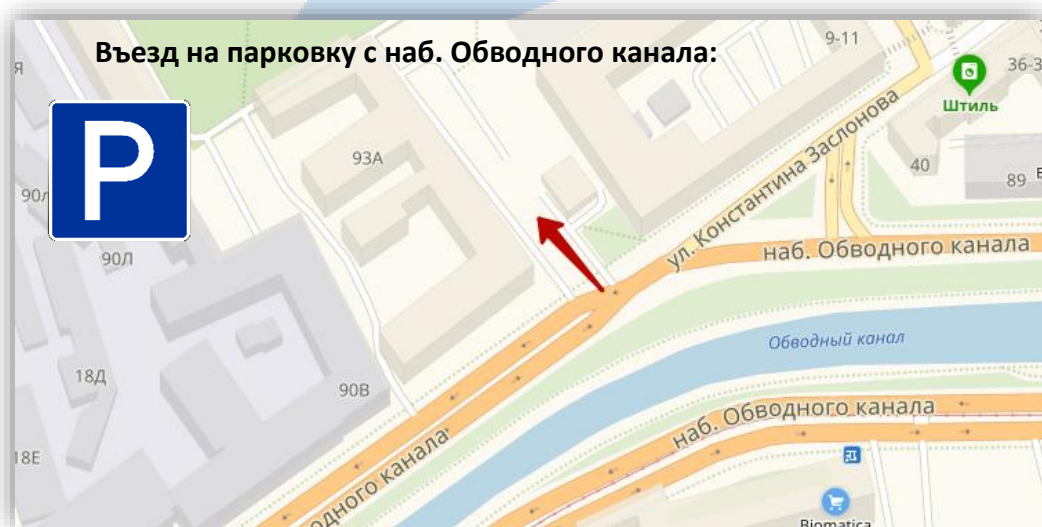

ДЛЯ СЛУШАТЕЛЕЙ УЧЕБНОГО ЦЕНТРА «ОМКЦ»

Занятия проходят по адресу: **СПб, наб. Обводного канала 93А (МДЦ «Нептун») пом.: 1/1**

Ссылка на Яндекс-карты: <https://yandex.ru/maps/-/CBBDiYxbxD>

Ссылка на Google-карты: <https://goo.gl/maps/kar771EpRnP2>

Ближайшие ст. метро (10 минут пешком): **Пушкинская**, **Звенигородская**, **Обводный канал**

Координаты для навигатора: **59.916448, 30.339725**

ПО БУДНИМ ДНЯМ

Вход со стороны Багратионовского сквера (подъезд №4) (до 20.00)