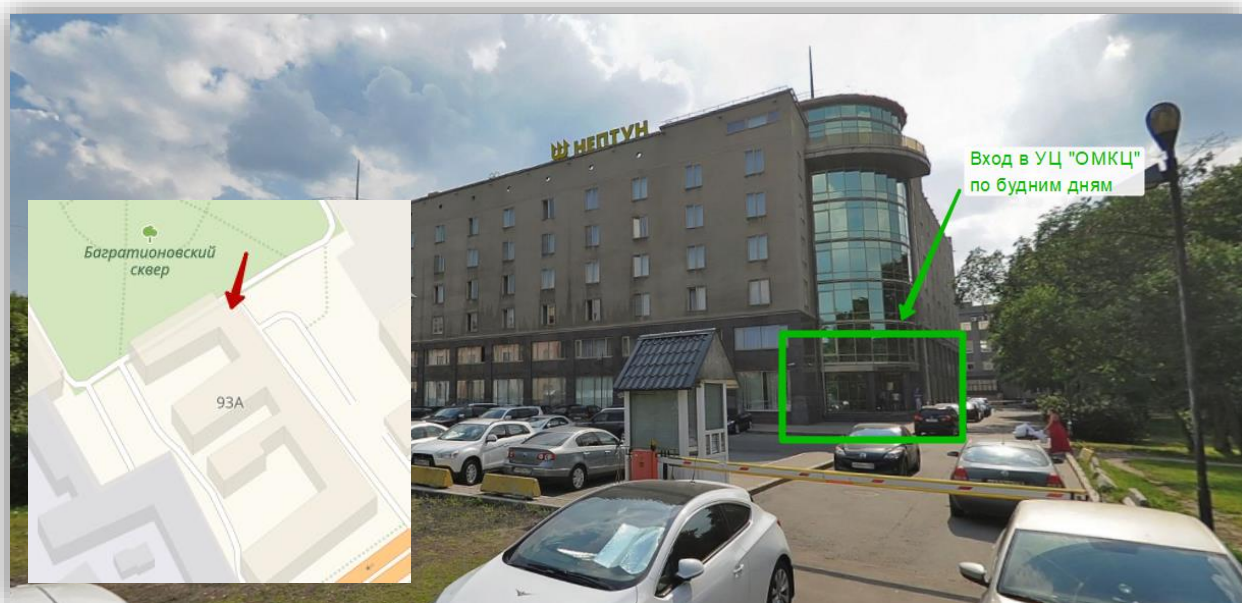

ДЛЯ СЛУШАТЕЛЕЙ УЧЕБНОГО ЦЕНТРА «ОМКЦ»

Занятия проходят по адресу: **СПб, наб. Обводного канала 93А (МДЦ «Нептун») пом.: 1/1**

Ссылка на Яндекс-карты: <https://yandex.ru/maps/-/CBBDiYxbxD>

Ссылка на Google-карты: <https://goo.gl/maps/kar771EpRnP2>

Ближайшие ст. метро (10 минут пешком): **Пушкинская**, **Звенигородская**, **Обводный канал**

Координаты для навигатора: **59.916448, 30.339725**

ПО БУДНИМ ДНЯМ

Вход со стороны Багратионовского сквера (подъезд №4) (до 20.00)