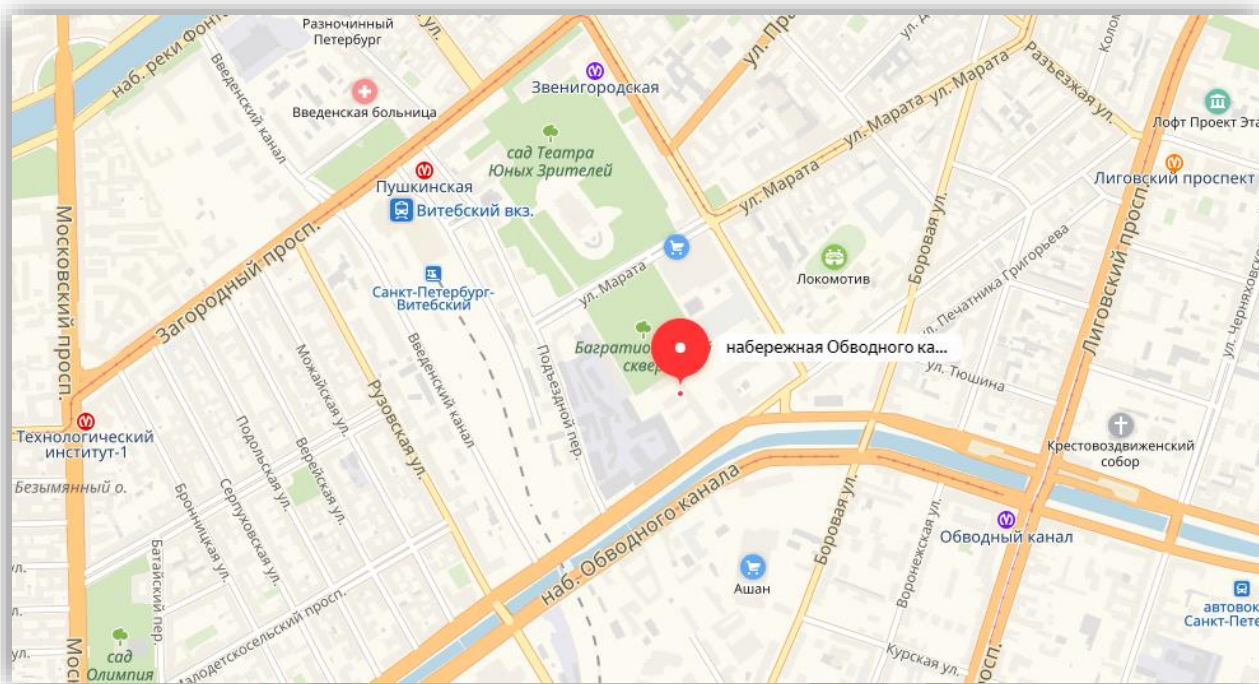

ДЛЯ СЛУШАТЕЛЕЙ УЧЕБНОГО ЦЕНТРА «ОМКЦ»

Занятия проходят по адресу: **СПб, наб. Обводного канала 93А (МДЦ «Нептун») пом.: 1/1**

Ссылка на Яндекс-карты: <https://yandex.ru/maps/-/CBBDiYxbxD>

Ссылка на Google-карты: <https://goo.gl/maps/kar771EpRnP2>

Ближайшие ст. метро (10 минут пешком): **Пушкинская**, **Звенигородская**, **Обводный канал**

Координаты для навигатора: **59.916448, 30.339725**

ПО БУДНИМ ДНЯМ

Вход со стороны Багратионовского сквера (подъезд №4) (до 20.00)